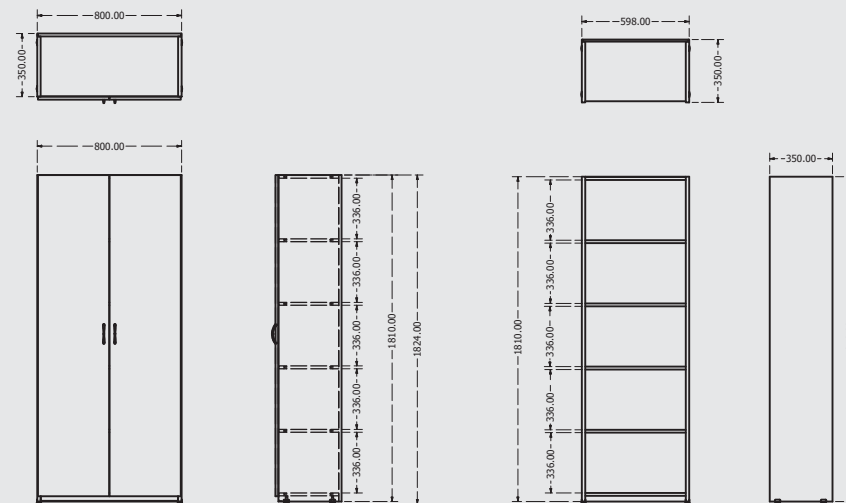

Contamos con una amplia gama de libreros que se ajustan a sus necesidades de guardado.